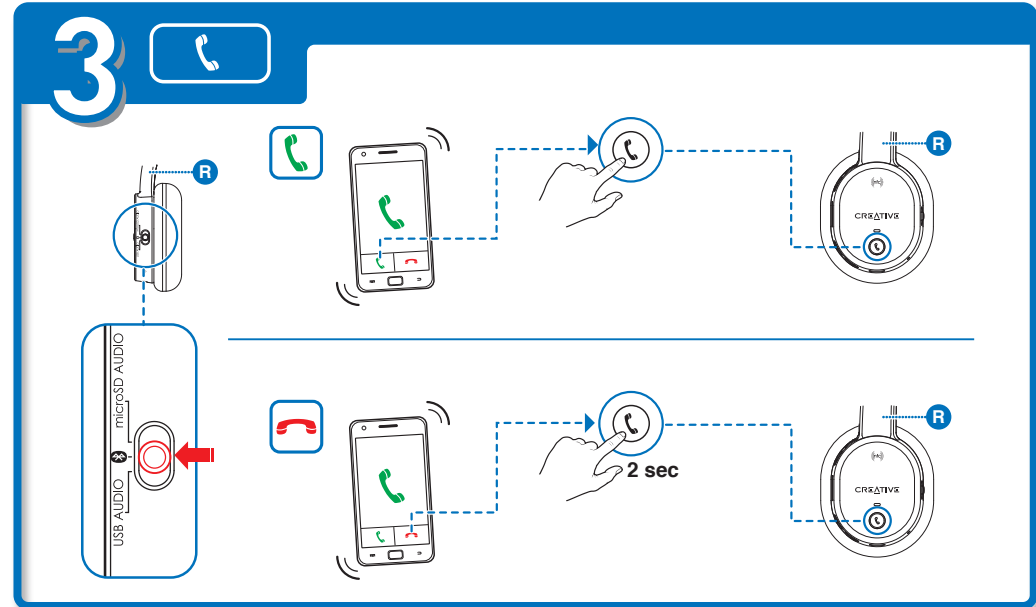

Creative Outlier Quick Start

Model No.: EF0690

Overview

PN 03EF069000002 Rev A

McGrp.Ru

Сайт техники и электроники

Наш сайт McGrp.Ru при этом не является просто хранилищем [инструкций по эксплуатации](#), это живое сообщество людей. Они общаются на форуме, задают вопросы о способах и особенностях использования техники. На все вопросы очень быстро находят ответы от таких же посетителей сайта, экспертов или администраторов. Вопрос можно задать как на форуме, так и в специальной форме на странице, где описывается интересующая вас техника.