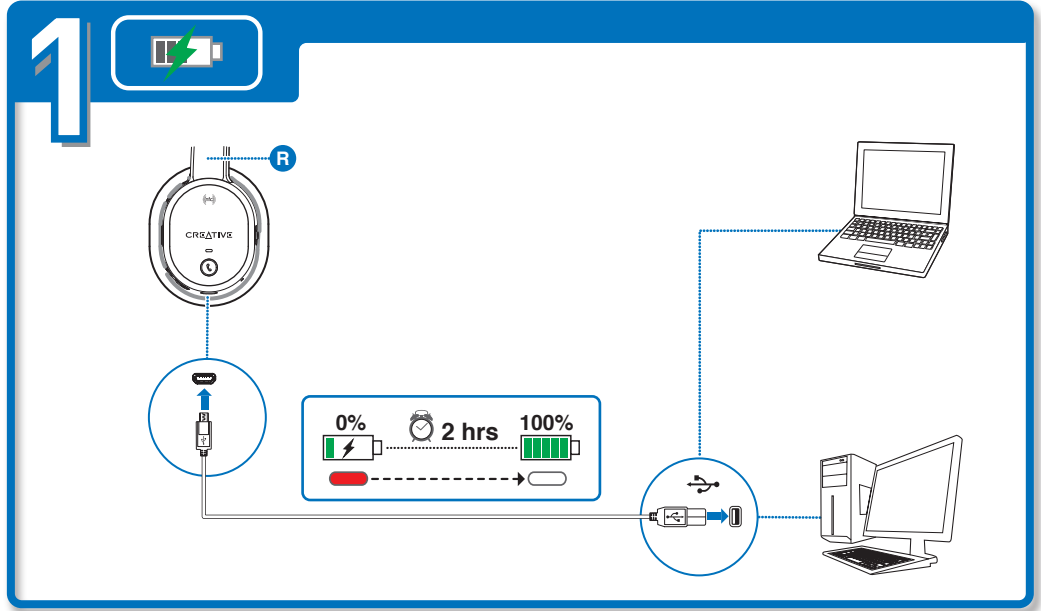

Creative Outlier Quick Start

Model No.: EF0690

Overview

PN 03EF069000002 Rev A

McGrp.Ru

Сайт техники и электроники

Наш сайт McGrp.Ru при этом не является просто хранилищем [инструкций по эксплуатации](#), это живое сообщество людей. Они общаются на форуме, задают вопросы о способах и особенностях использования техники. На все вопросы очень быстро находят ответы от таких же посетителей сайта, экспертов или администраторов. Вопрос можно задать как на форуме, так и в специальной форме на странице, где описывается интересующая вас техника.