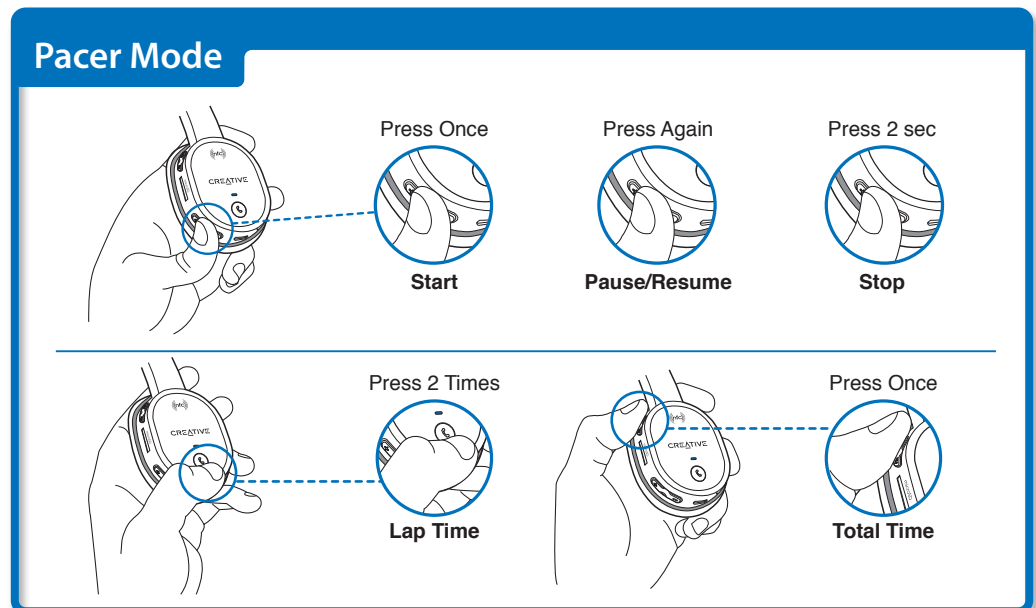

Creative Outlier Quick Start

Model No.: EF0690

Overview

PN 03EF069000002 Rev A

McGrp.Ru

Сайт техники и электроники

Наш сайт McGrp.Ru при этом не является просто хранилищем [инструкций по эксплуатации](#), это живое сообщество людей. Они общаются на форуме, задают вопросы о способах и особенностях использования техники. На все вопросы очень быстро находят ответы от таких же посетителей сайта, экспертов или администраторов. Вопрос можно задать как на форуме, так и в специальной форме на странице, где описывается интересующая вас техника.