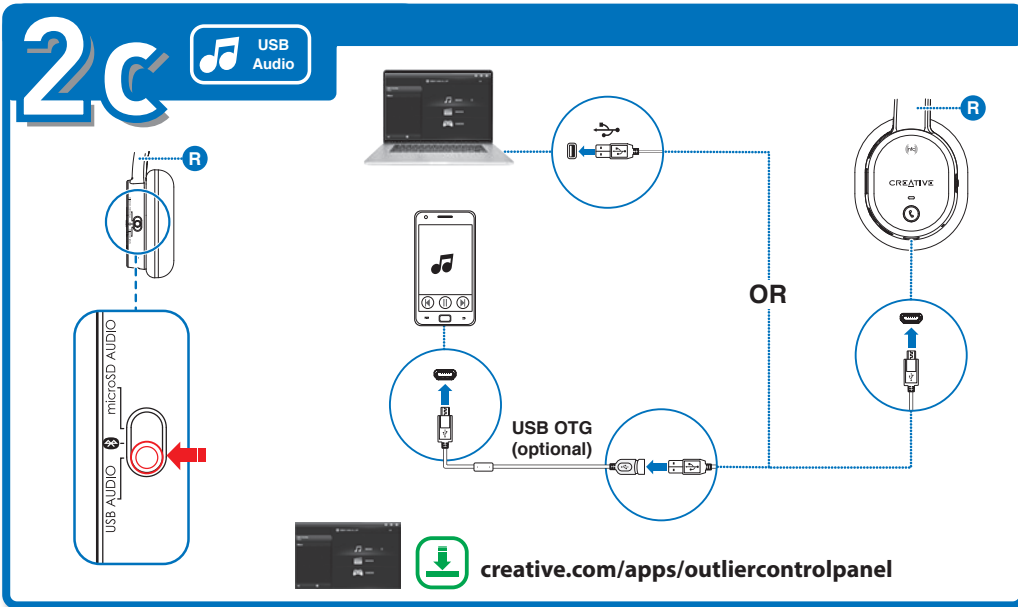

Creative Outlier Quick Start

Model No.: EF0690

Overview

PN 03EF069000002 Rev A

McGrp.Ru

Сайт техники и электроники

Наш сайт McGrp.Ru при этом не является просто хранилищем [инструкций по эксплуатации](#), это живое сообщество людей. Они общаются на форуме, задают вопросы о способах и особенностях использования техники. На все вопросы очень быстро находят ответы от таких же посетителей сайта, экспертов или администраторов. Вопрос можно задать как на форуме, так и в специальной форме на странице, где описывается интересующая вас техника.