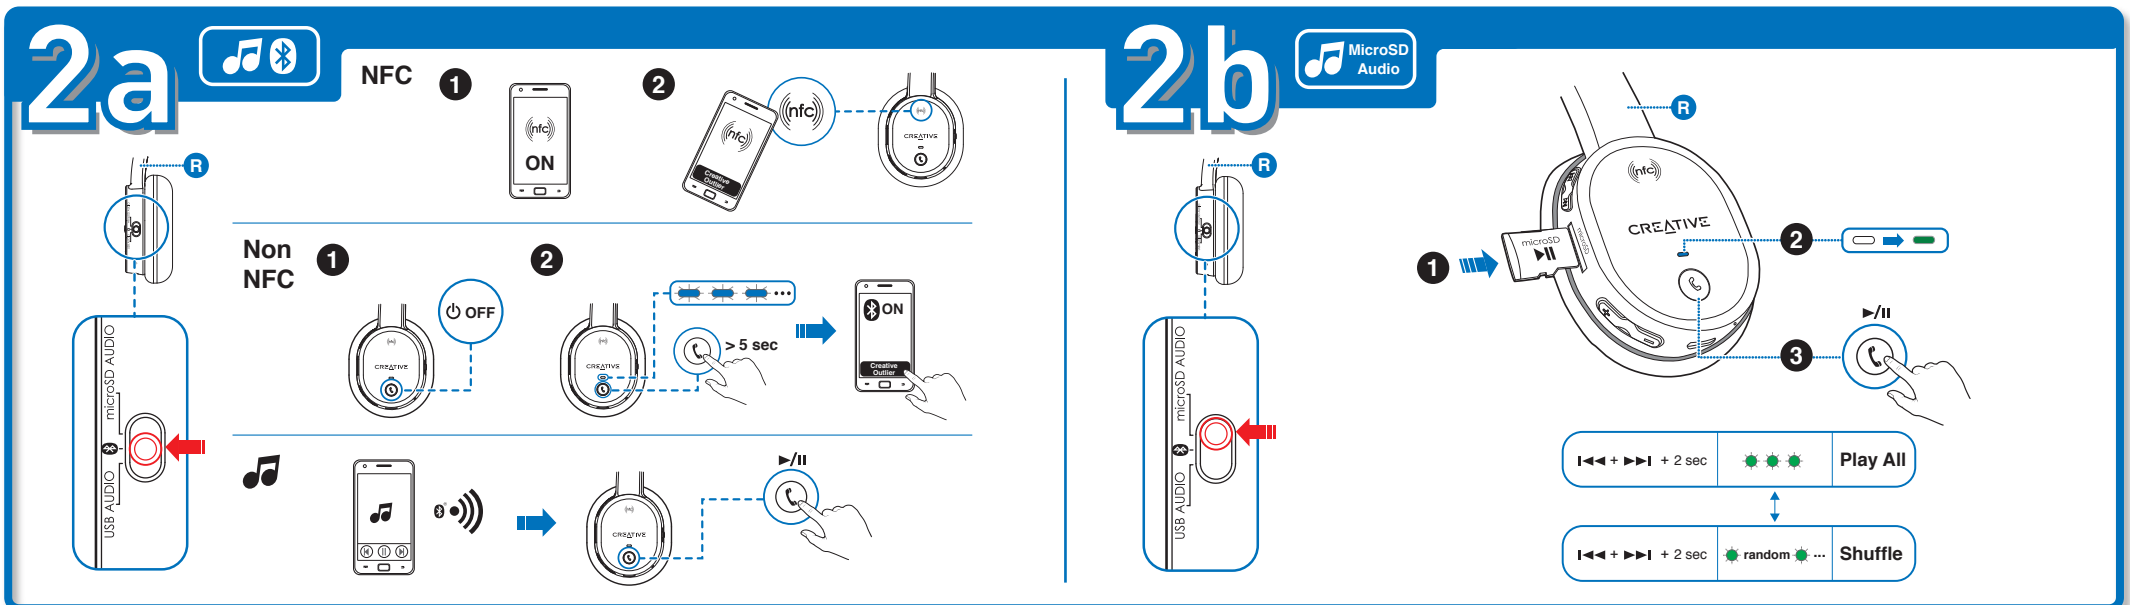

Creative Outlier Quick Start

Model No.: EF0690

Overview

PN 03EF069000002 Rev A

McGrp.Ru

Сайт техники и электроники

Наш сайт McGrp.Ru при этом не является просто хранилищем [инструкций по эксплуатации](#), это живое сообщество людей. Они общаются на форуме, задают вопросы о способах и особенностях использования техники. На все вопросы очень быстро находят ответы от таких же посетителей сайта, экспертов или администраторов. Вопрос можно задать как на форуме, так и в специальной форме на странице, где описывается интересующая вас техника.