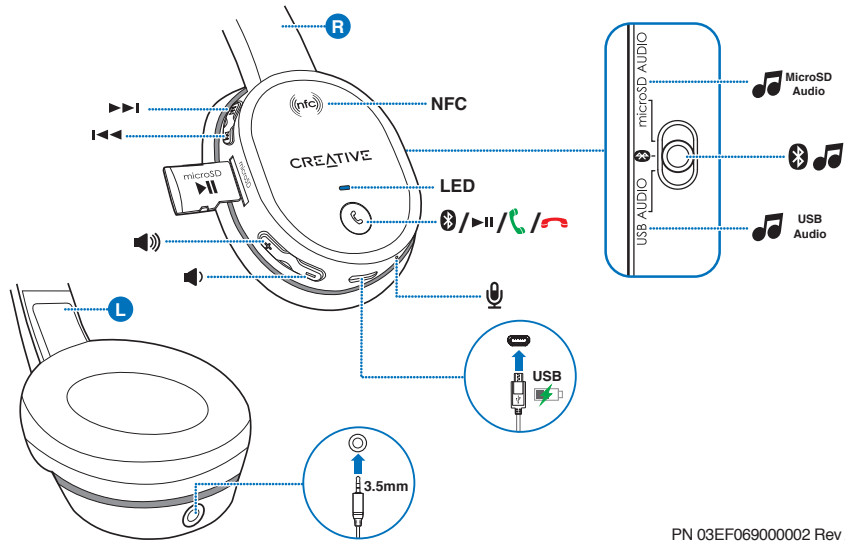

Creative Outlier Quick Start

Model No.: EF0690

Overview

PN 03EF069000002 Rev A

McGrp.Ru

Сайт техники и электроники

Наш сайт McGrp.Ru при этом не является просто хранилищем [инструкций по эксплуатации](#), это живое сообщество людей. Они общаются на форуме, задают вопросы о способах и особенностях использования техники. На все вопросы очень быстро находят ответы от таких же посетителей сайта, экспертов или администраторов. Вопрос можно задать как на форуме, так и в специальной форме на странице, где описывается интересующая вас техника.