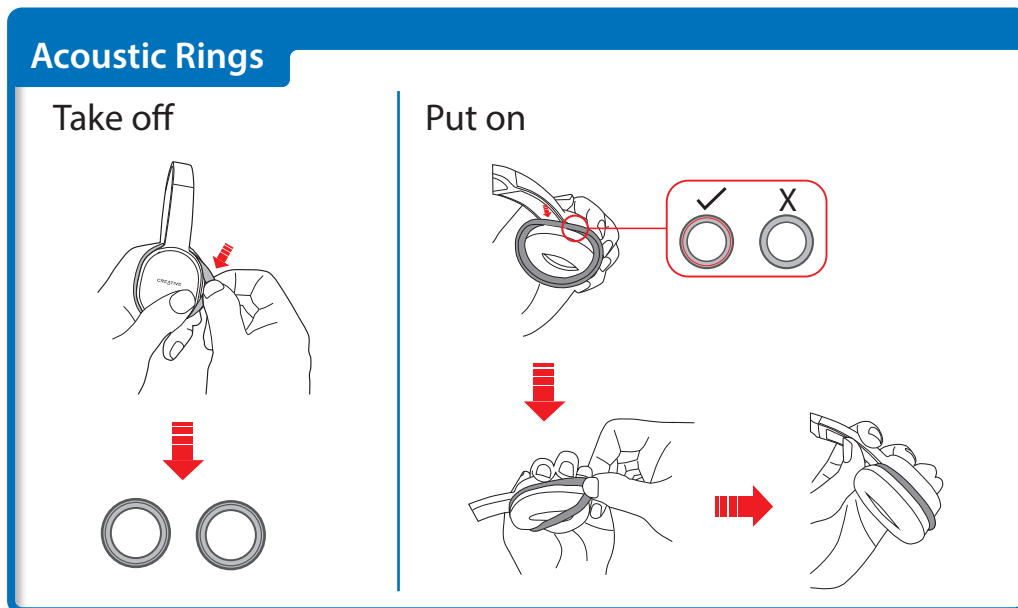

Creative Outlier Quick Start

Model No.: EF0690

Overview

PN 03EF069000002 Rev A

McGrp.Ru

Сайт техники и электроники

Наш сайт McGrp.Ru при этом не является просто хранилищем [инструкций по эксплуатации](#), это живое сообщество людей. Они общаются на форуме, задают вопросы о способах и особенностях использования техники. На все вопросы очень быстро находят ответы от таких же посетителей сайта, экспертов или администраторов. Вопрос можно задать как на форуме, так и в специальной форме на странице, где описывается интересующая вас техника.