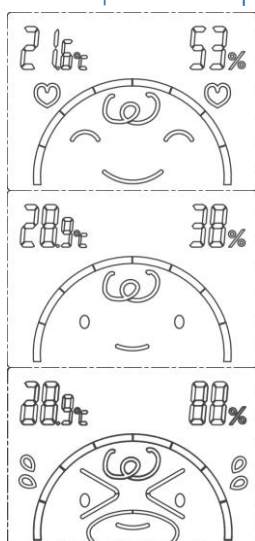

Термометр-гигрометр Ramili® ET1003

Инструкция по эксплуатации

Описание и предназначение

Гигрометр-термометр предназначен для измерения температуры и относительной влажности воздуха внутри помещения. Значения отображаются на LCD-дисплее в виде цифровых значений в сопровождении с анимацией.

Особенности

- На экране отображаются значения температуры и относительной влажности в комнате.
- 3 типа анимированных изображений на экране характеризуют уровень комфорта (с точки зрения температуры и относительной влажности воздуха) в помещении: комфортно, допустимо, не комфортно.
- Устанавливается на горизонтальной поверхности или крепится на стене.
- Привлекательный для ребенка дизайн – мишка.

Диапазоны температуры и влажности

- Температура
  Комфортно: 18°C - 26°C.
  Жарко: 26°C или выше.
  Холодно: 18°C или ниже.
- Влажность
  Комфортно: 40% - 60%.
  Высокая влажность: 60% или выше.
  Низкая влажность: 40% или ниже.

Анимационное представление диапазонов температуры и влажности

Улыбка на экране: температура и относительная влажность воздуха находятся в комфортном диапазоне.

Нет эмоций на экране: температура в диапазоне от 10°C до 17.9°C или от 26.1°C до 30°C. Относительная влажность воздуха от 30% до 39% или от 61% до 70%.

Плач на экране. Температура ниже 10°C или выше 30°C. Влажность воздуха ниже 30% или выше 70%.

На заметку. Комфортной и безопасной температурой является температура воздуха в диапазоне 16-20°C. Идеальной для сна ребенка до 1 года считается температура 18°C.