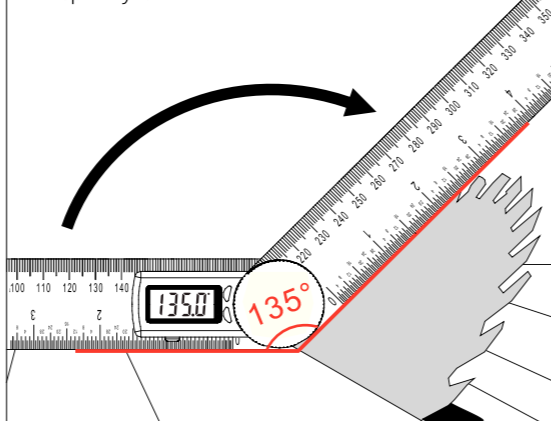

ZERO Press ZERO to set zero at any point when turn on the device. Включите прибор и нажмите кнопку ZERO, чтобы установить точку нуля.

Operating Instruction / Использование

Rotate clockwise to tighten the moving ruler; rotate counterclockwise to loosen the moving ruler. Поверните кнопку-фиксатор по часовой стрелке, чтобы затянуть откидное плечо. Поверните кнопку-фиксатор против часовой стрелки, чтобы ослабить откидное плечо.

Put the tool on any surface and press shortly 0/ON to set zero. Положите прибор на любую поверхность и нажмите кнопку ZERO, чтобы установить 0.

Rotate the ruler to measure the angle. Поворачивайте плечо угломера, чтобы измерить угол.