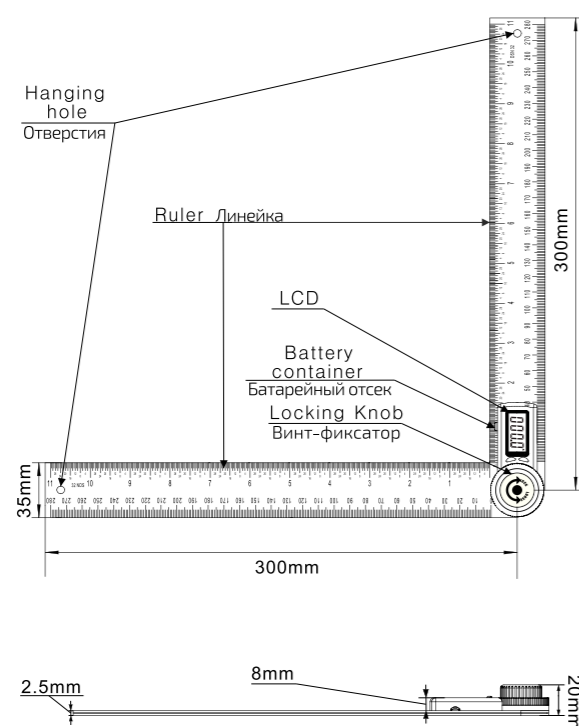

AngleRuler 30

Operating Manual / Инструкция по эксплуатации
Digital angle ruler / Электронный угломер

Technical Data / Технические характеристики

Measuring range Диапазон измерения	0.0°~360.0°
Working temperature Рабочая температура	0°C~+50°C
Working humidity Рабочая влажность	≤85%RH
Resolution Разрешение	0.1°
Accuracy Точность	0.3°
Battery Батарея	CR2032, 3V