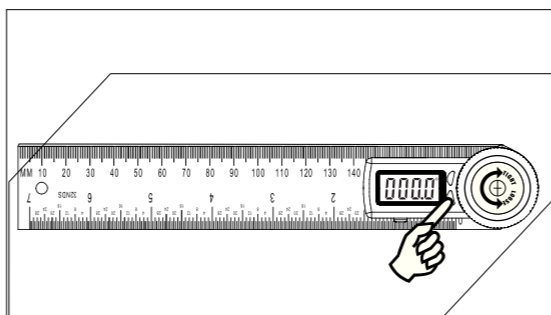

AngleRuler 30

Operating Manual / Инструкция по эксплуатации
Digital angle ruler / Электронный угломер

Technical Data / Технические характеристики

Measuring range Диапазон измерения	0.0°~360.0°
Working temperature Рабочая температура	0°C~+50°C
Working humidity Рабочая влажность	≤85%RH
Resolution Разрешение	0.1°
Accuracy Точность	0.3°
Battery Батарея	CR2032, 3V

ZERO Press ZERO to set zero at any point when turn on the device. Включите прибор и нажмите кнопку ZERO, чтобы установить точку нуля.

Operating Instruction / Использование

Rotate clockwise to tighten the moving ruler; rotate counterclockwise to loosen the moving ruler. Поверните кнопку-фиксатор по часовой стрелке, чтобы затянуть откидное плечо. Поверните кнопку-фиксатор против часовой стрелки, чтобы ослабить откидное плечо.

AngleRuler 30

Ruler + Angle Finder

Multifunction
Both measures the angle and length. Metric scale
Многофункциональный
Измеряет угол и длину. Имеет метрическую шкалу

Convenient
Easy operation with only two press-buttons
Удобный
Легкое управление - всего две кнопки