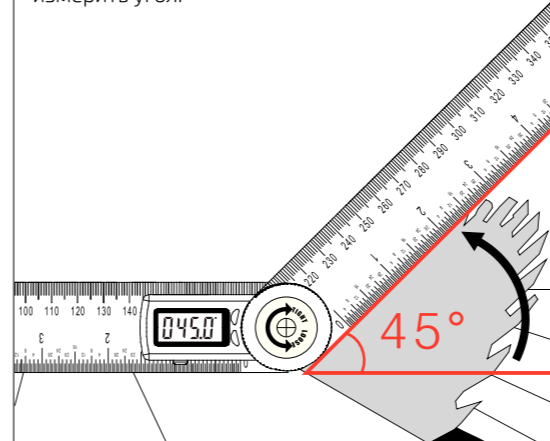

Short press ON/OFF to turn it on, put it on the flat surface as pic, make sure the both ruler's edges touch the surface, press ZERO button to set zero. Нажмите коротко на кнопку ON/OFF, чтобы включить прибор. Положите его на ровную поверхность, как показано на рисунке. Убедитесь, что края обеих линеек касаются поверхности. Нажмите кнопку ZERO, чтобы установить 0.

Rotate the ruler to measure the angle. Поворачивайте плечо угломера, чтобы измерить угол.