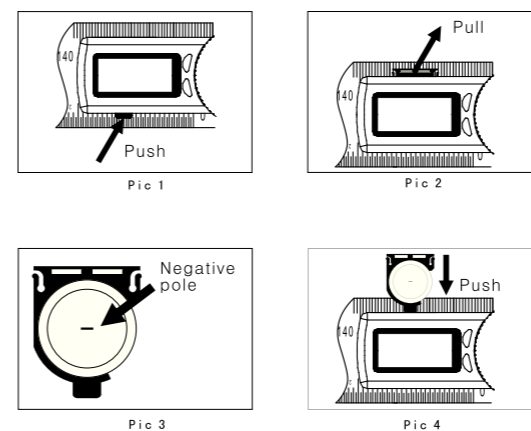

ZERO Press ZERO to set zero at any point when turn on the device. Включите прибор и нажмите кнопку ZERO, чтобы установить точку нуля.

Operating Instruction / Использование

Rotate clockwise to tighten the moving ruler; rotate counterclockwise to loosen the moving ruler. Поверните кнопку-фиксатор по часовой стрелке, чтобы затянуть откидное плечо. Поверните кнопку-фиксатор против часовой стрелки, чтобы ослабить откидное плечо.

Put the tool on any surface and press shortly 0/ON to set zero. Положите прибор на любую поверхность и нажмите кнопку ZERO, чтобы установить 0.

Rotate the ruler to measure the angle. Поворачивайте плечо угломера, чтобы измерить угол.

Short press ON/OFF to turn it on, put it on the flat surface as pic, make sure the both ruler's edges touch the surface, press ZERO button to set zero. Нажмите коротко на кнопку ON/OFF, чтобы включить прибор. Положите его на ровную поверхность, как показано на рисунке. Убедитесь, что края обеих линеек касаются поверхности. Нажмите кнопку ZERO, чтобы установить 0.

Rotate the ruler to measure the angle. Поворачивайте плечо угломера, чтобы измерить угол.

Battery / Батарея

- To replace battery, push the protrudent on the bottom of the LCD, the edge of battery container is shown on the upper side of the LCD (pic.1). Чтобы заменить батарею, нажмите на выступ в нижней части дисплея (рис.1).
- Pull the battery container out (pic.2). Вытащите батарейный отсек (рис.2).
- The negative pole of battery is upside, positive pole is downside (pic.3). Соблюдайте полярность - отрицательный полюс вверх, положительный полюс вниз (рис.3).
- Push the battery container back (pic.4). Вставьте батарейный отсек (рис.4).