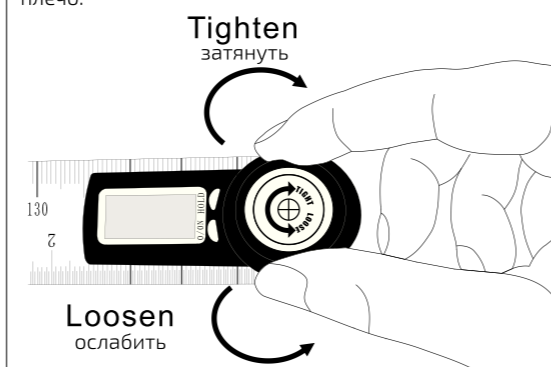

AngleRuler 30

Operating Manual / Инструкция по эксплуатации
Digital angle ruler / Электронный угломер

Technical Data / Технические характеристики

Measuring range Диапазон измерения	0.0°~360.0°
Working temperature Рабочая температура	0°C~+50°C
Working humidity Рабочая влажность	≤85%RH
Resolution Разрешение	0.1°
Accuracy Точность	0.3°
Battery Батарея	CR2032, 3V

Нажмите коротко на кнопку ON/OFF, чтобы включить угломер. Нажмите коротко на кнопку еще раз, чтобы выключить дисплей. Нажмите и удерживайте кнопку ON/OFF более 3 сек, чтобы выключить прибор. Прибор автоматически отключается через 6 мин неиспользования. Подвигайте плечо угломера, чтобы включить прибор, когда дисплей выключен.

ZERO Press ZERO to set zero at any point when turn on the device. Включите прибор и нажмите кнопку ZERO, чтобы установить точку нуля.

Operating Instruction / Использование

Rotate clockwise to tighten the moving ruler; rotate counterclockwise to loosen the moving ruler. Поверните кнопку-фиксатор по часовой стрелке, чтобы затянуть откидное плечо. Поверните кнопку-фиксатор против часовой стрелки, чтобы ослабить откидное плечо.

Short press ON/OFF to turn it on, put it on the flat surface as pic, make sure the both ruler's edges touch the surface, press ZERO button to set zero. Нажмите коротко на кнопку ON/OFF, чтобы включить прибор. Положите его на ровную поверхность, как показано на рисунке. Убедитесь, что края обеих линеек касаются поверхности. Нажмите кнопку ZERO, чтобы установить 0.