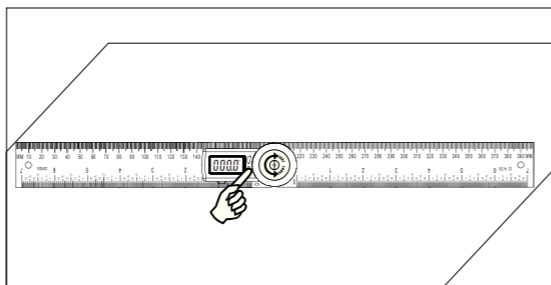

ZERO Press ZERO to set zero at any point when turn on the device. Включите прибор и нажмите кнопку ZERO, чтобы установить точку нуля.

Operating Instruction / Использование

Rotate clockwise to tighten the moving ruler; rotate counterclockwise to loosen the moving ruler. Поверните кнопку-фиксатор по часовой стрелке, чтобы затянуть откидное плечо. Поверните кнопку-фиксатор против часовой стрелки, чтобы ослабить откидное плечо.

Put the tool on any surface and press shortly 0/ON to set zero. Положите прибор на любую поверхность и нажмите кнопку ZERO, чтобы установить 0.

Rotate the ruler to measure the angle. Поворачивайте плечо угломера, чтобы измерить угол.