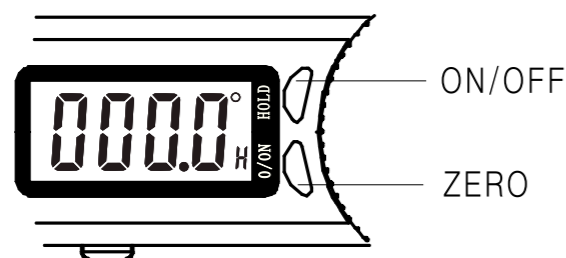

AngleRuler 30

Operating Manual / Инструкция по эксплуатации
Digital angle ruler / Электронный угломер

Technical Data / Технические характеристики

Measuring range Диапазон измерения	0.0°~360.0°
Working temperature Рабочая температура	0°C~+50°C
Working humidity Рабочая влажность	≤85%RH
Resolution Разрешение	0.1°
Accuracy Точность	0.3°
Battery Батарея	CR2032, 3V

ON/OFF Short press ON/OFF to turn on the device. Short press ON/OFF to shut off the LCD. Long press ON/OFF for more than 3 seconds to shut off the whole system. Automatically shut off function in 6 min. Move the scale to turn on the device when at off LCD status.

Нажмите коротко на кнопку ON/OFF, чтобы включить угломер. Нажмите коротко на кнопку еще раз, чтобы выключить дисплей. Нажмите и удерживайте кнопку ON/OFF более 3 сек, чтобы выключить прибор. Прибор автоматически отключается через 6 мин неиспользования. Подвигайте плечо угломера, чтобы включить прибор, когда дисплей выключен.

ZERO Press ZERO to set zero at any point when turn on the device. Включите прибор и нажмите кнопку ZERO, чтобы установить точку нуля.

Operating Instruction / Использование

Rotate clockwise to tighten the moving ruler; rotate counterclockwise to loosen the moving ruler. Поверните кнопку-фиксатор по часовой стрелке, чтобы затянуть откидное плечо. Поверните кнопку-фиксатор против часовой стрелки, чтобы ослабить откидное плечо.