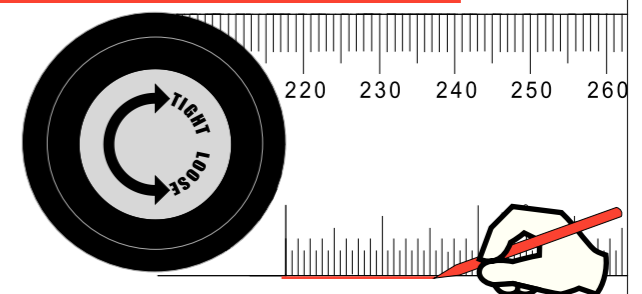

Short press ON/OFF to turn it on, put it on the flat surface as pic, make sure the both ruler's edges touch the surface, press ZERO button to set zero. Нажмите коротко на кнопку ON/OFF, чтобы включить прибор. Положите его на ровную поверхность, как показано на рисунке. Убедитесь, что края обеих линеек касаются поверхности. Нажмите кнопку ZERO, чтобы установить 0.

Rotate the ruler to measure the angle. Поворачивайте плечо угломера, чтобы измерить угол.

Battery / Батарея

- To replace battery, push the protrudent on the bottom of the LCD, the edge of battery container is shown on the upper side of the LCD (pic.1). Чтобы заменить батарею, нажмите на выступ в нижней части дисплея (рис.1).
- Pull the battery container out (pic.2). Вытащите батарейный отсек (рис.2).
- The negative pole of battery is upside, positive pole is downside (pic.3). Соблюдайте полярность - отрицательный полюс вверх, положительный полюс вниз (рис.3).
- Push the battery container back (pic.4). Вставьте батарейный отсек (рис.4).

AngleRuler 30

Ruler + Angle Finder

Multifunction
Both measures the angle and length. Metric scale
Многофункциональный
Измеряет угол и длину. Имеет метрическую шкалу

Convenient
Easy operation with only two press-buttons
Удобный
Легкое управление - всего две кнопки